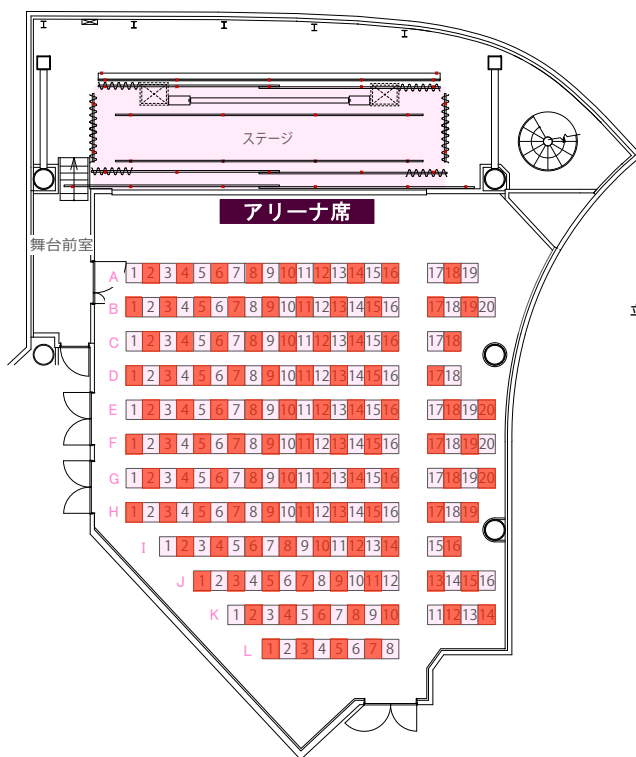

ステージから最前列まで2M確保

- ・アリーナ104席
- ・第一バルコニー35席
- ・第一バルコニー立ち見指定席5席

有効キャパは座席のみ139席

立ち見指定席を含め最大144席

	使用座席数
アリーナ席	104席
第一バルコニー席	35席
第一バルコニー 立ち見指定席	5席
合計	144席

■ 売止席