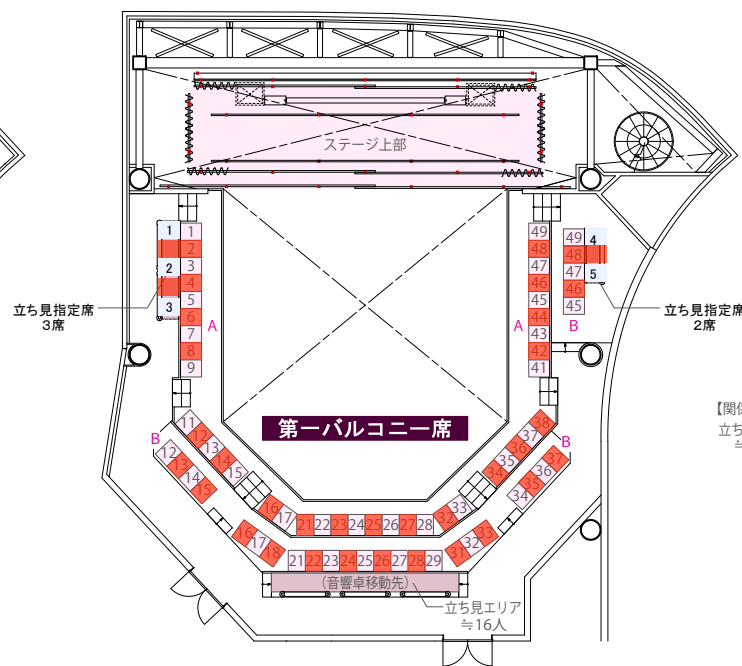

ステージから最前列まで2M確保

- ・アリーナ104席
- ・第一バルコニー35席
- ・第一バルコニー立ち見指定席5席

有効キャパは座席のみ139席

立ち見指定席を含め最大144席

	使用座席数
アリーナ席	104席
第一バルコニー席	35席
第一バルコニー 立ち見指定席	5席
合計	144席

■ 売止席