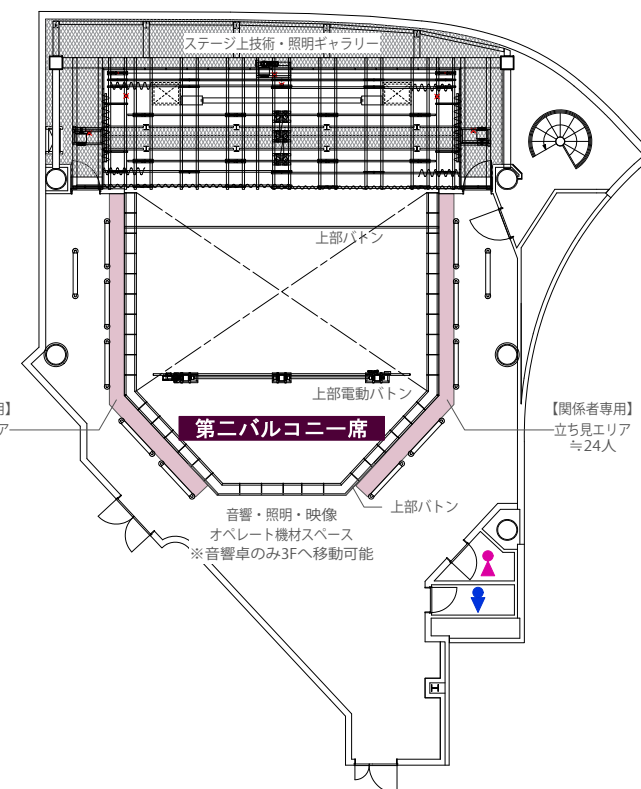

ステージから最前列まで2M確保

- ・アリーナ104席
- ・第一バルコニー35席
- ・第一バルコニー立ち見指定席5席

有効キャパは座席のみ139席

立ち見指定席を含め最大144席

	使用座席数
アリーナ席	104席
第一バルコニー席	35席
第一バルコニー 立ち見指定席	5席
合計	144席

■ 売止席