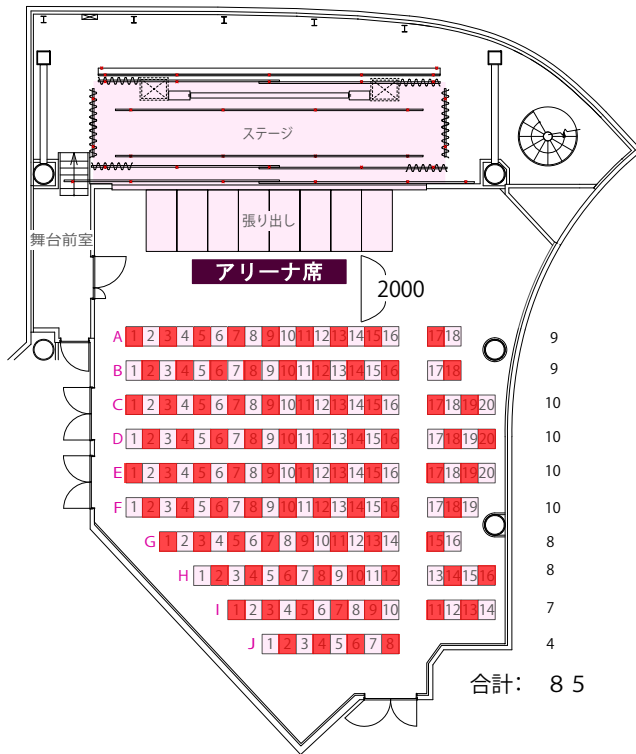

ステージから最前列まで 2 M確保

- ・アリーナ 85席
- ・第一バルコニー 35席
- ・第一バルコニー 立見指定席 5席

有効キャパは座席のみ120席

立見指定席を含め最大125席

	使用座席数
アリーナ席	85席
第一バルコニー席	35席
第一バルコニー 立見指定席	5席
合計	125席

■ 売止席

★舞台張り出し設置時