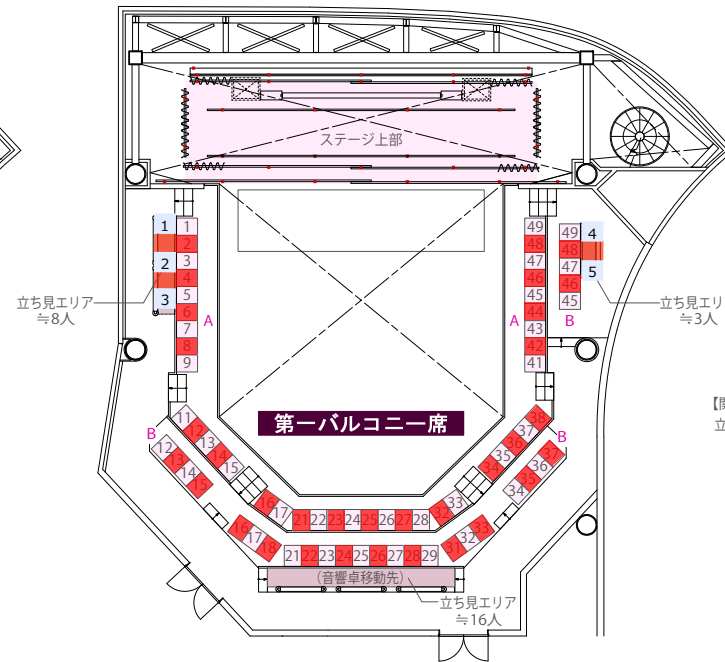

ステージから最前列まで 2 M確保

- ・アリーナ 85席
- ・第一バルコニー 35席
- ・第一バルコニー 立見指定席 5席

有効キャパは座席のみ120席

立見指定席を含め最大125席

	使用座席数
アリーナ席	85席
第一バルコニー席	35席
第一バルコニー 立見指定席	5席
合計	125席

■ 売止席

★舞台張り出し設置時