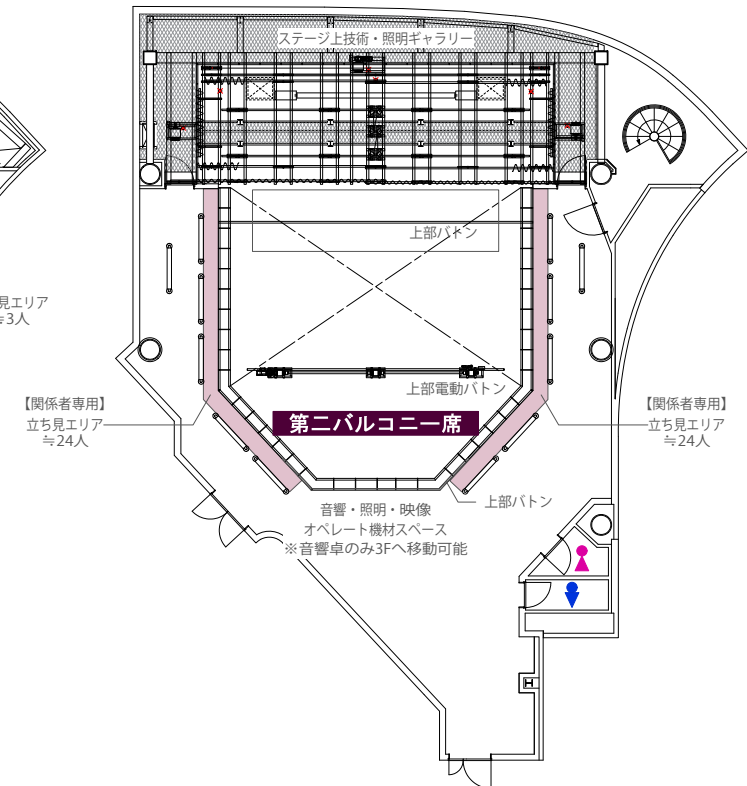

ステージから最前列まで 2 M確保

- ・アリーナ 85席
- ・第一バルコニー 35席
- ・第一バルコニー 立見指定席 5席

有効キャパは座席のみ120席

立見指定席を含め最大125席

	使用座席数
アリーナ席	85席
第一バルコニー席	35席
第一バルコニー 立見指定席	5席
合計	125席

■ 売止席

★舞台張り出し設置時