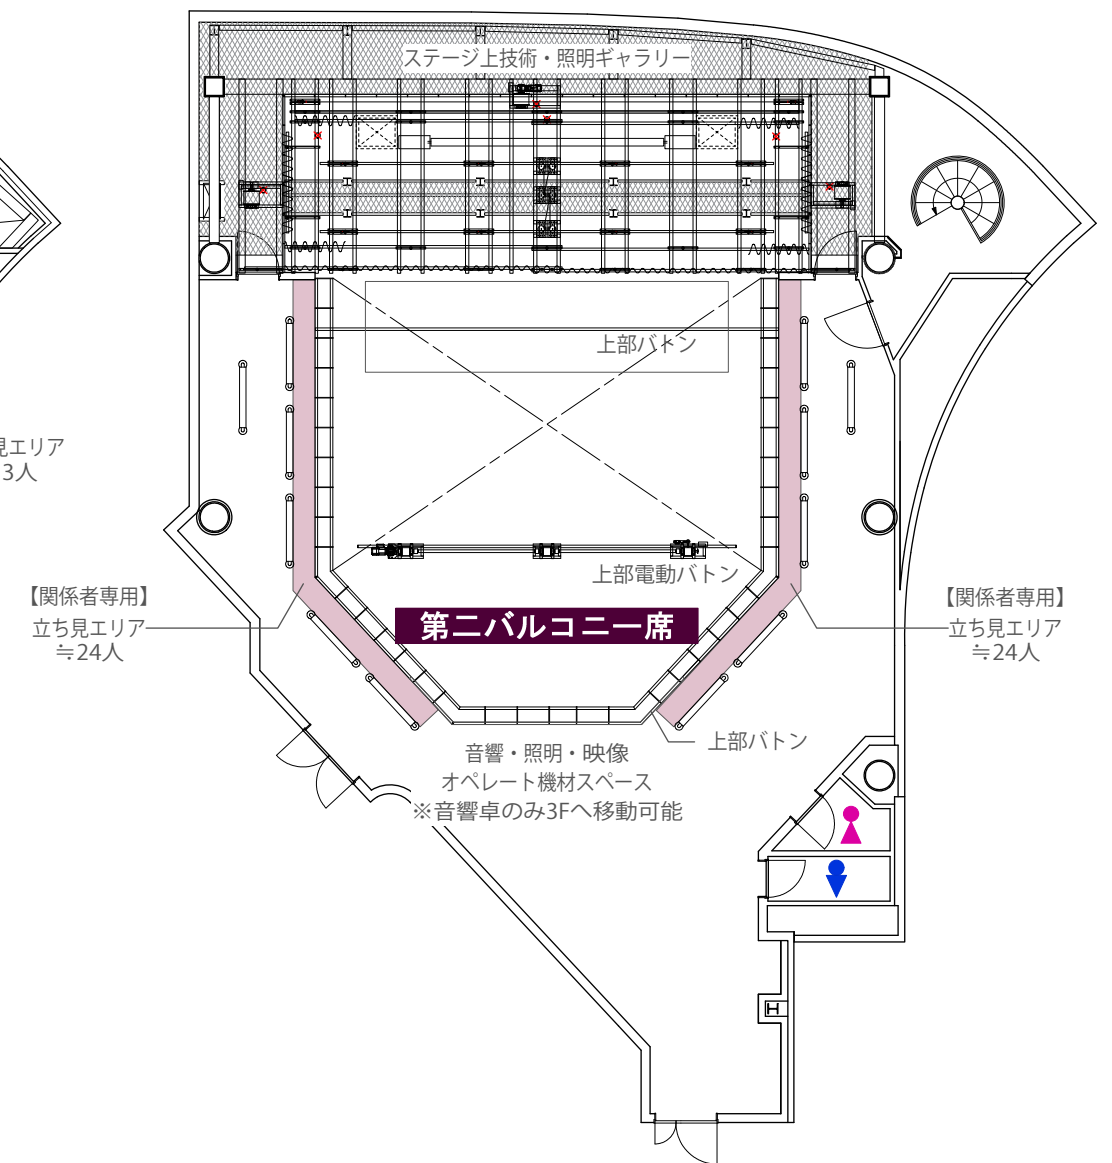

	椅子席	立ち見席
アリーナ席	189席	-
第一バルコニー席	68席	27席
【関係者専用】 第二バルコニー席	-	48席
合計	257席	75席

★舞台張り出し設置時