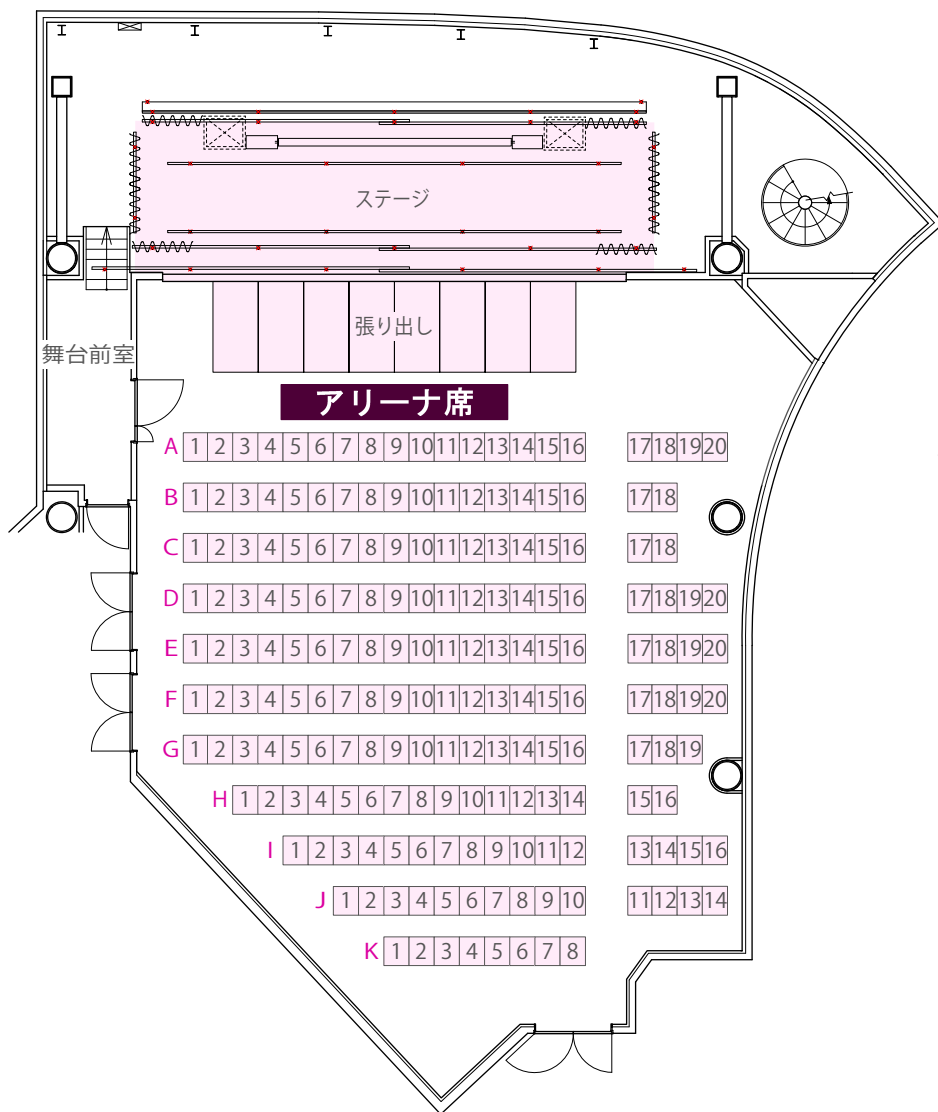

	椅子席	立ち見席
アリーナ席	189席	-
第一バルコニー席	68席	27席
【関係者専用】 第二バルコニー席	-	48席
合計	257席	75席

★舞台張り出し設置時