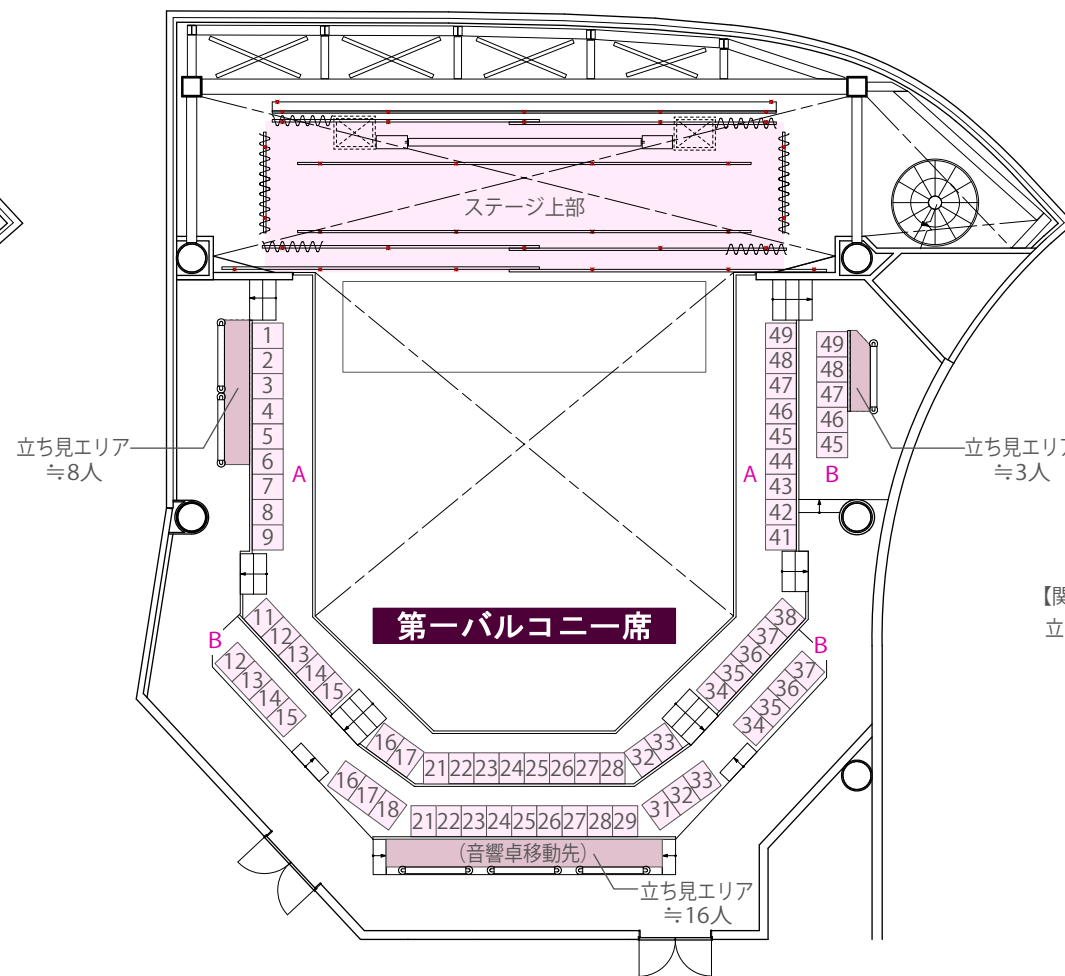

	椅子席	立ち見席
アリーナ席	189席	-
第一バルコニー席	68席	27席
【関係者専用】 第二バルコニー席	-	48席
合計	257席	75席

★舞台張り出し設置時