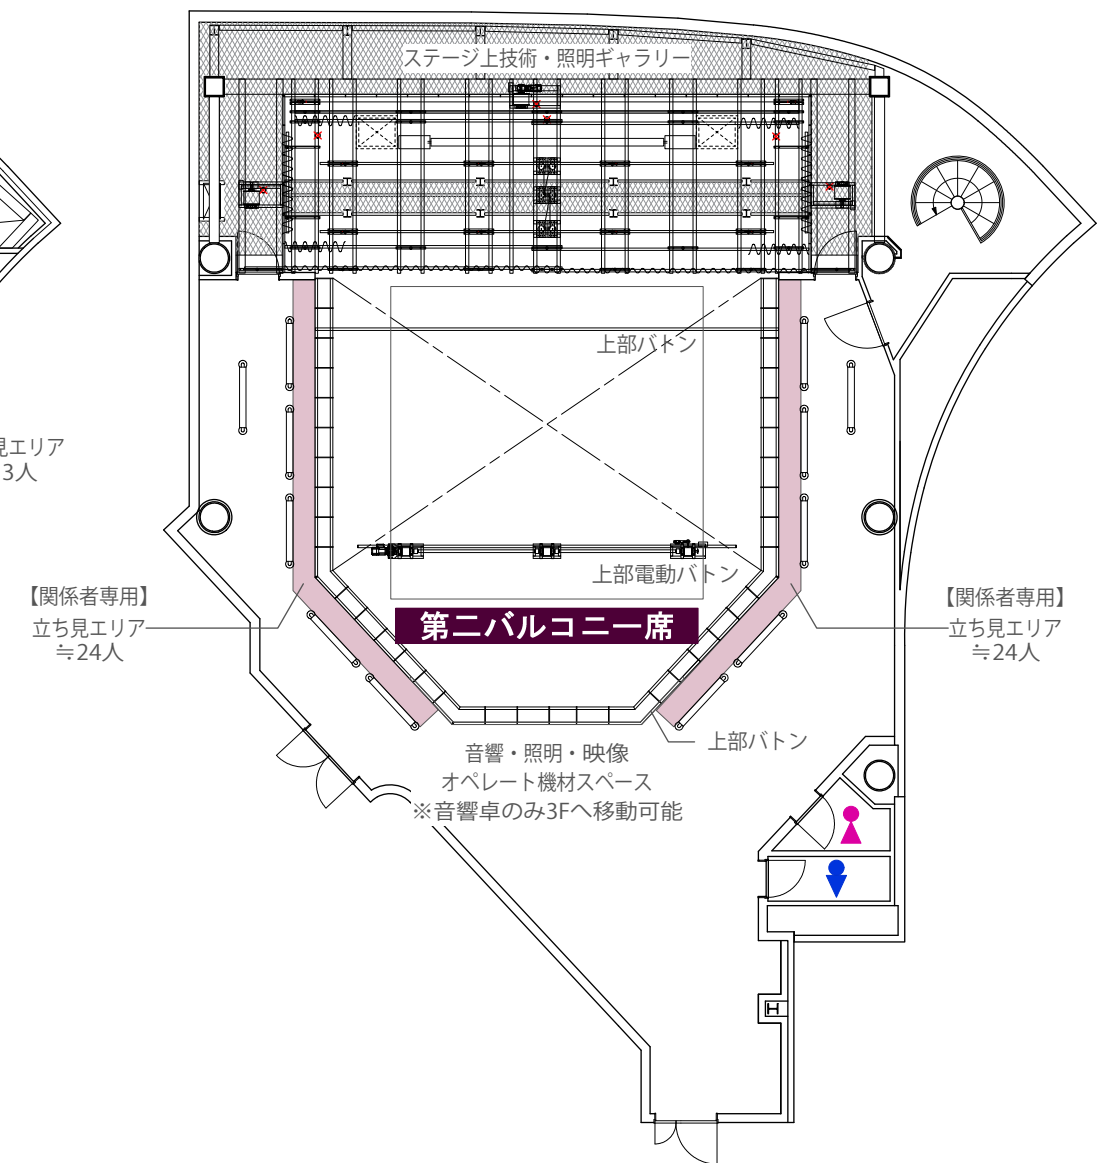

	椅子席	立ち見席
アリーナ席	163席	-
第一バルコニー席	68席	27席
【関係者専用】 第二バルコニー席	-	48席
合計	231席	75席

★プロレスリング設置時