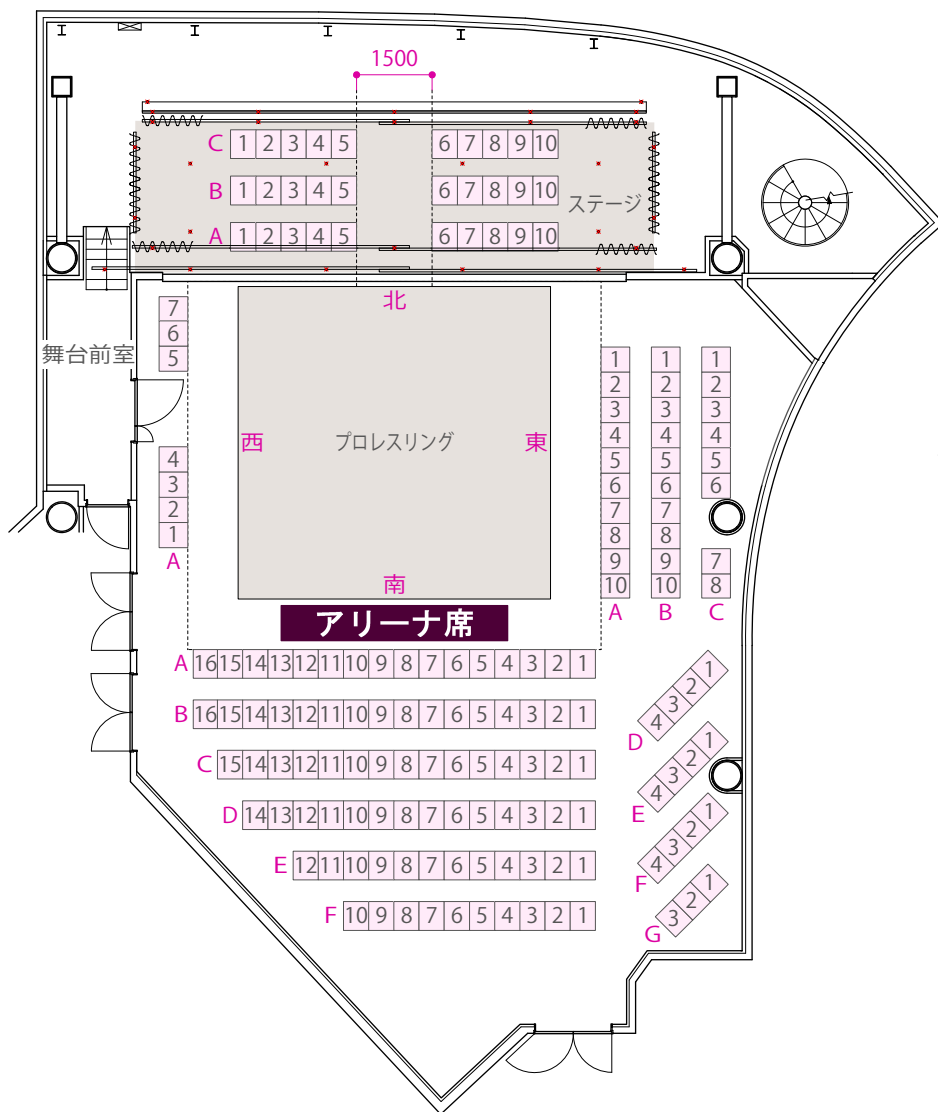

	椅子席	立ち見席
アリーナ席	163席	-
第一バルコニー席	68席	27席
【関係者専用】 第二バルコニー席	-	48席
合計	231席	75席

★プロレスリング設置時