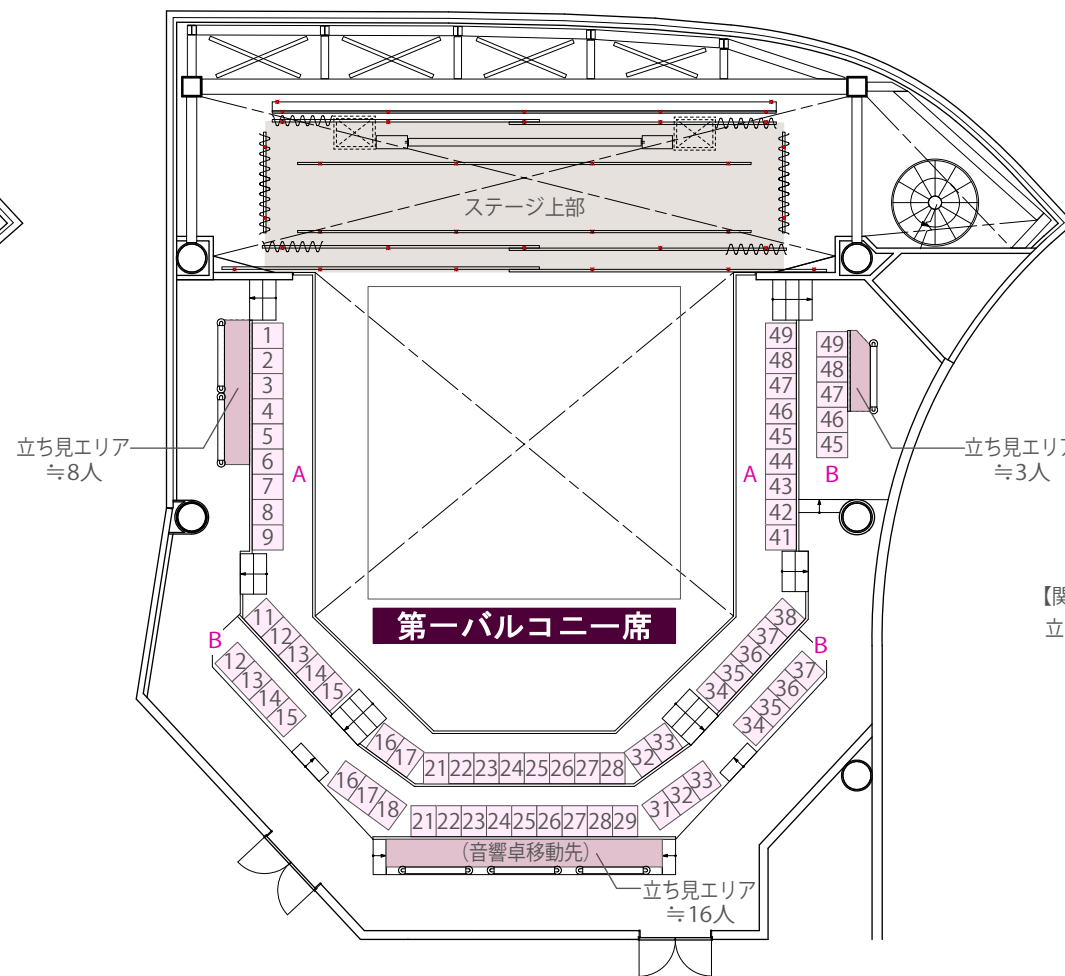

	椅子席	立ち見席
アリーナ席	163席	-
第一バルコニー席	68席	27席
【関係者専用】 第二バルコニー席	-	48席
合計	231席	75席

★プロレスリング設置時