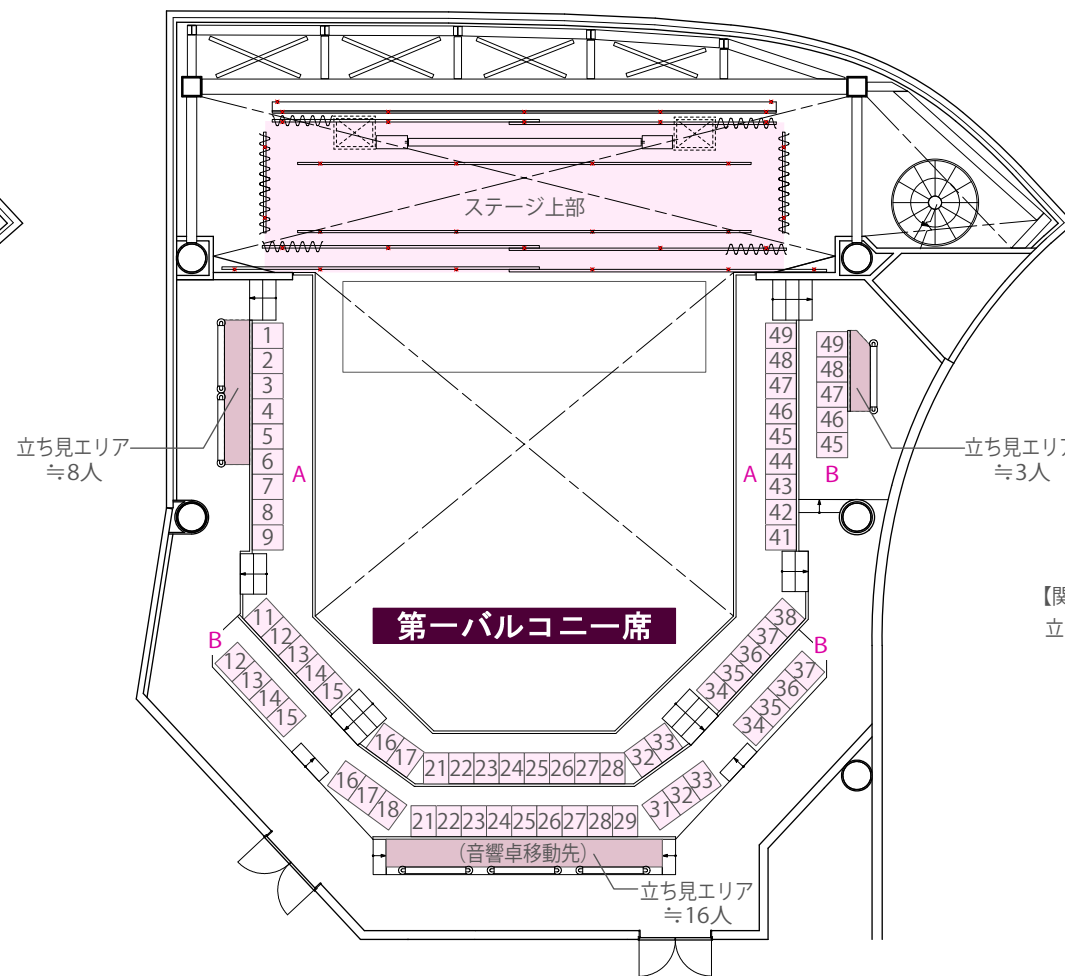

	椅子席	立ち見席
アリーナ席	179席	-
第一バルコニー席	68席	27席
【関係者専用】 第二バルコニー席	-	48席
合計	247席	75席

★舞台張り出し設置時