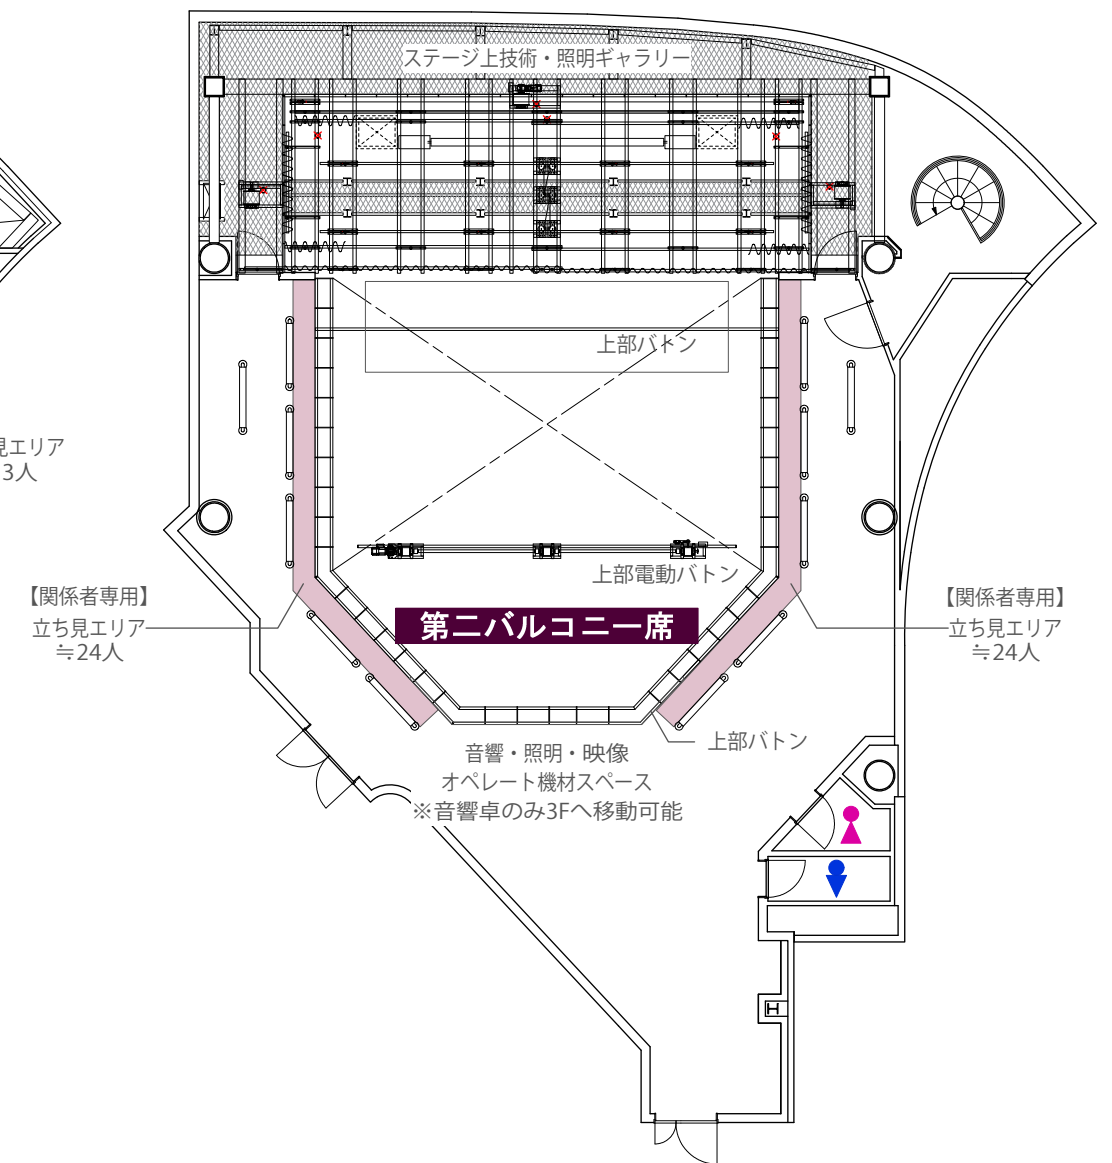

	椅子席	立ち見席
アリーナ席	179席	-
第一バルコニー席	68席	27席
【関係者専用】 第二バルコニー席	-	48席
合計	247席	75席

★舞台張り出し設置時