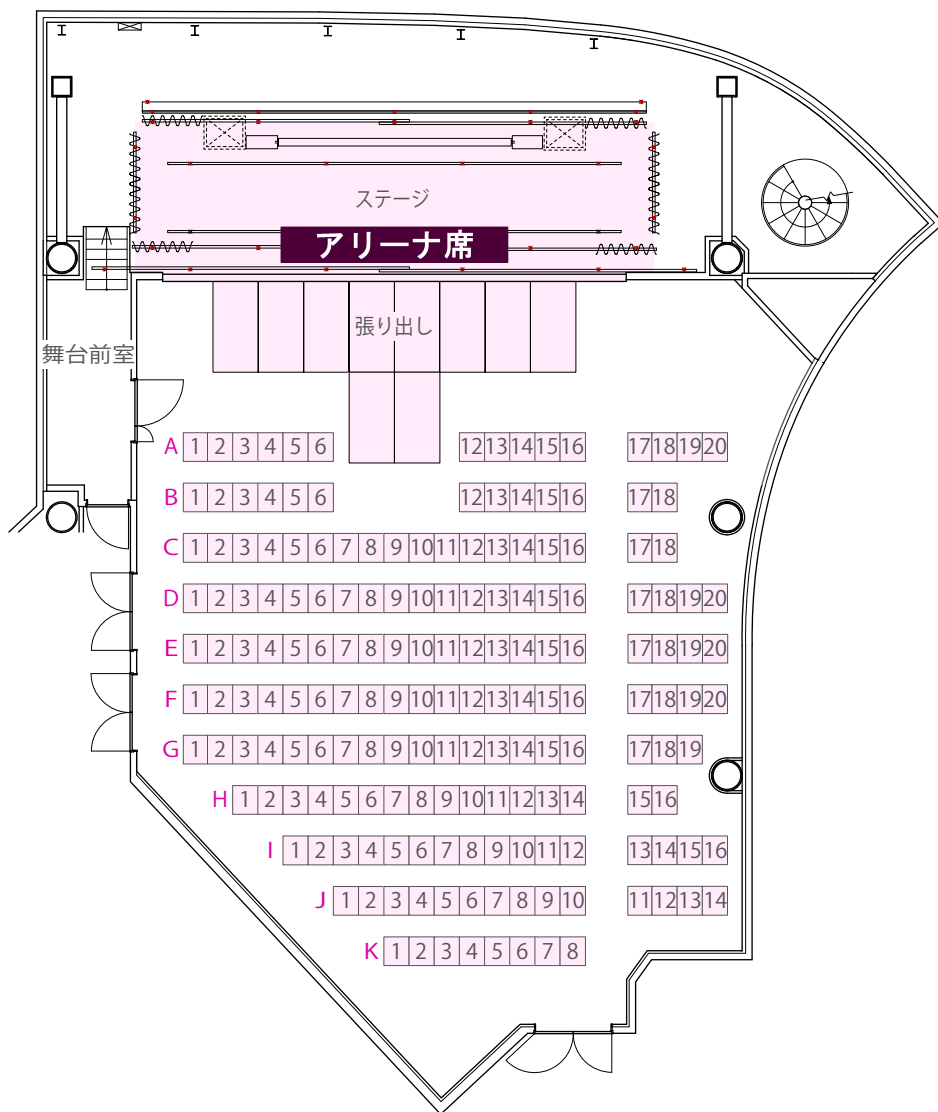

	椅子席	立ち見席
アリーナ席	179席	-
第一バルコニー席	68席	27席
【関係者専用】 第二バルコニー席	-	48席
合計	247席	75席

★舞台張り出し設置時